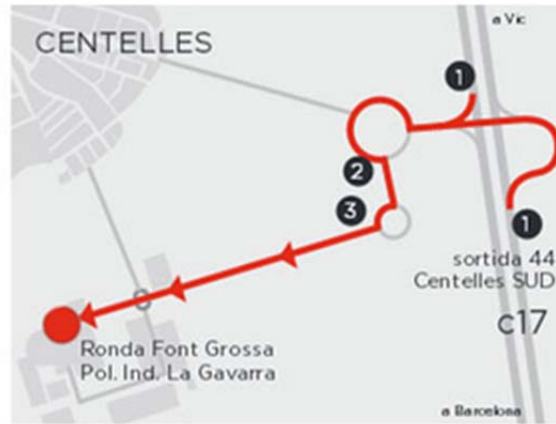

# MOBLES LA GAVARRA

Venda directa a fàbrica

- 1 C17 Sortida 44 – Centelles SUD
- 2 Agafeu la segona sortida de la rotonda direcció polígon de La Gavarra per Av. Moli de La Llavina
- 3 A la segona rotonda, agafeu la primera sortida i pugeu recte 550m fins arribar a la Ronda de La Font Grossa Estem davant de DINACIL  
GPS +41° 47' 25.93", +2° 13' 34.58" (41.790535, 2.226273)