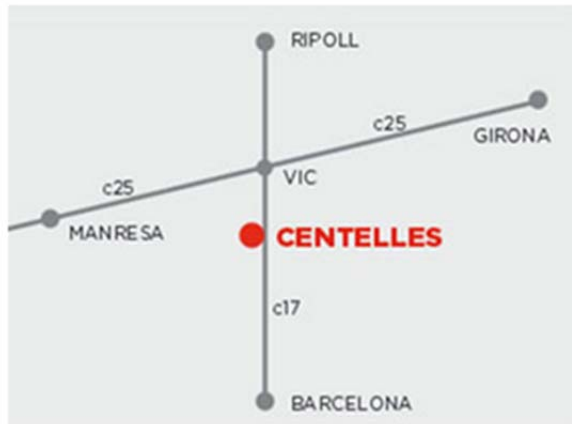

# MOBLES LA GAVARRA

Venda directa a fàbrica

- 1 C17 Sortida 44 – Centelles SUD
- 2 Agafeu la segona sortida de la rotonda direcció polígon de La Gavarra per Av. Moli de La Llavina
- 3 A la segona rotonda, agafeu la primera sortida i pugeu recte 550m fins arribar a la Ronda de La Font Grossa Estem davant de DINACIL  
GPS +41° 47' 25.93", +2° 13' 34.58" (41.790535, 2.226273)